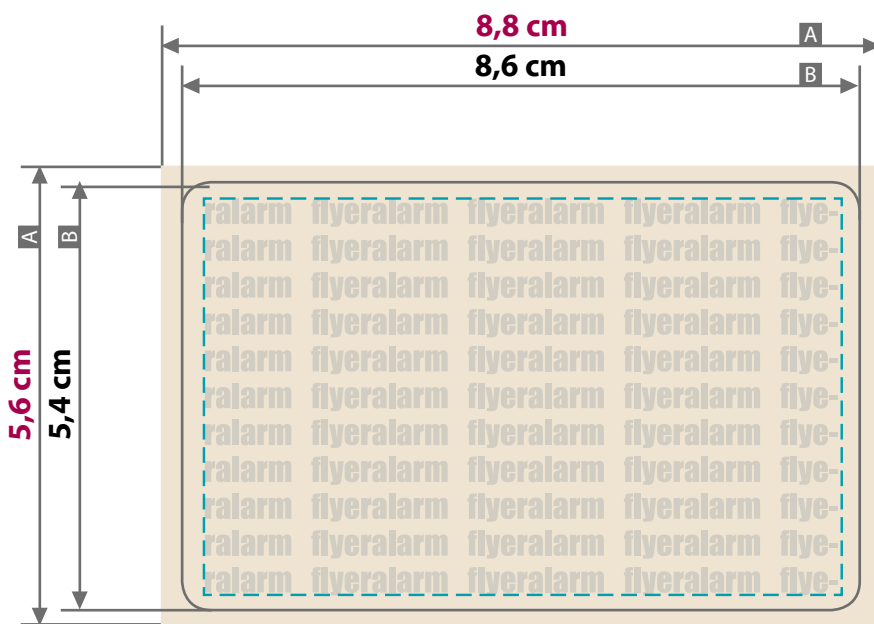

RFID Blocker - Schutzkarte

8,6 cm x 5,4 cm

Produktbeispiele

Motivbereich auf Produkt

Zeichnungen sind nicht maßstabsgetreu

Beschnittzugabe (x)

1 mm

Sicherheitsabstand (y)

2 mm

- ! A = Datenformat
- B = Endformat
- C = Motivbereich auf Produkt