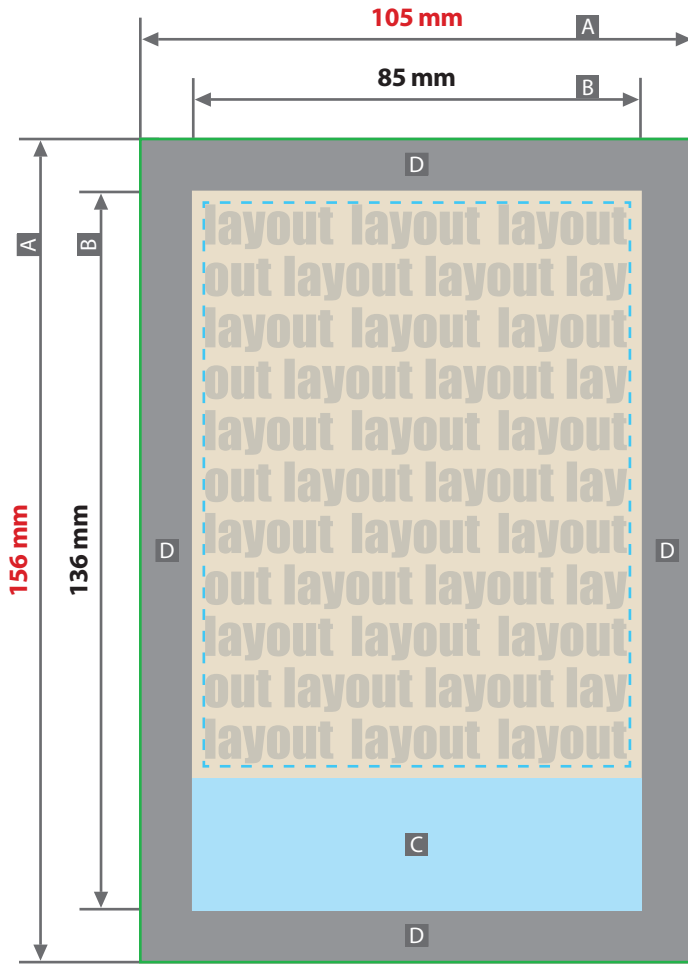

Digitaldirektdruck

Bitte liefern Sie Ihre Daten im Maßstab 1:1 ausschließlich im PDF/X-4, TIFF oder JPG Format.

Legen Sie Schriften und Logos vektorisiert an.

Achten Sie darauf, Ihre Datei im CMYK-Farbmodus anzulegen.

Richtlinien für Druckdaten – So erhalten Sie ein optimales Ergebnis

<https://www.flyeralarm.com/de/content/index/open/id/911/druckdaten.html>

Blumensamen-Tütchen Bienenblumen, einseitig bedruckt
Druckbereich 85 mm x 136 mm

Motivbereich auf Produkt. Platzierung auf der Vorderseite

Zeichnungen sind nicht maßstabstreu

Siehe Anlage:

- ① 1:1 Formatvorlage
- - - Sicherheitsabstand 2 mm ringsherum
- Datenformat
- Pflichtangaben
- Nicht bedruckbar
- ! **ACHTUNG:** Formatvorlage vor dem Speichern aus der Druckdatei entfernen!

- A = Datenformat
- B = Druckbereich
- C = Pflichtangaben
- D = Nicht bedruckbarer Bereich

Produktgröße
105 mm x 156 mm

Druck **CMYK**, digital

- ! **Datenanlieferung:**
 - als PDF-, TIFF- oder JPG-Datei
 - Schriften und Logos vektorisiert
 - Mindestschriftgröße 1 pt (Kleinbuchstabe)
 - Mindestlinienstärke 0,5 pt
 - Bildauflösung mindestens 300 ppi