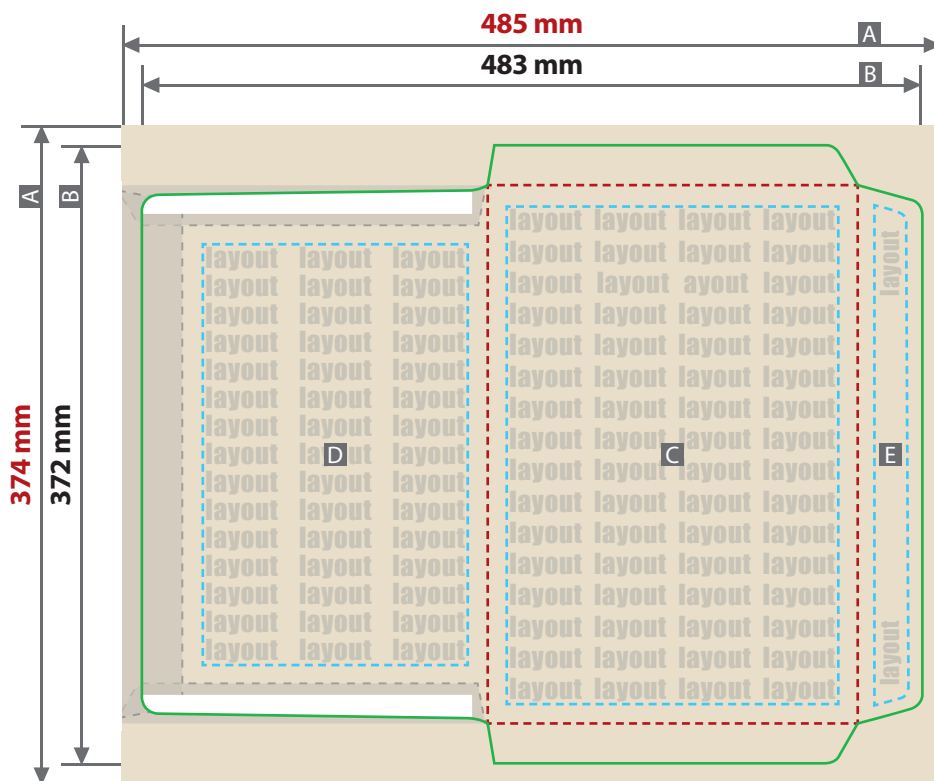

## C4, nassklebend, ohne Fenster, vollflächig bedruckt

Außenseite: Druck 4-farbig, CMYK

Zeichnungen sind nicht maßstabsgetreu

**Siehe Anlage:**  
1:1 Formatvorlage

**ACHTUNG:** Formatvorlage vor dem Speichern aus der Druckdatei entfernen!

Geschlossenes Endformat  
**229 mm x 324 mm**  
Beschnittzugabe (x)  
**1 mm**  
Sicherheitsabstand (y)  
**10 mm**

- A = Datenformat
- B = Endformat
- C = Vorderseite
- D = Rückseite
- E = Klebelasche

layout

layout

layout

25 mm

214 mm

229 mm

40 mm

483 mm

324 mm

372 mm

24 mm

24 mm