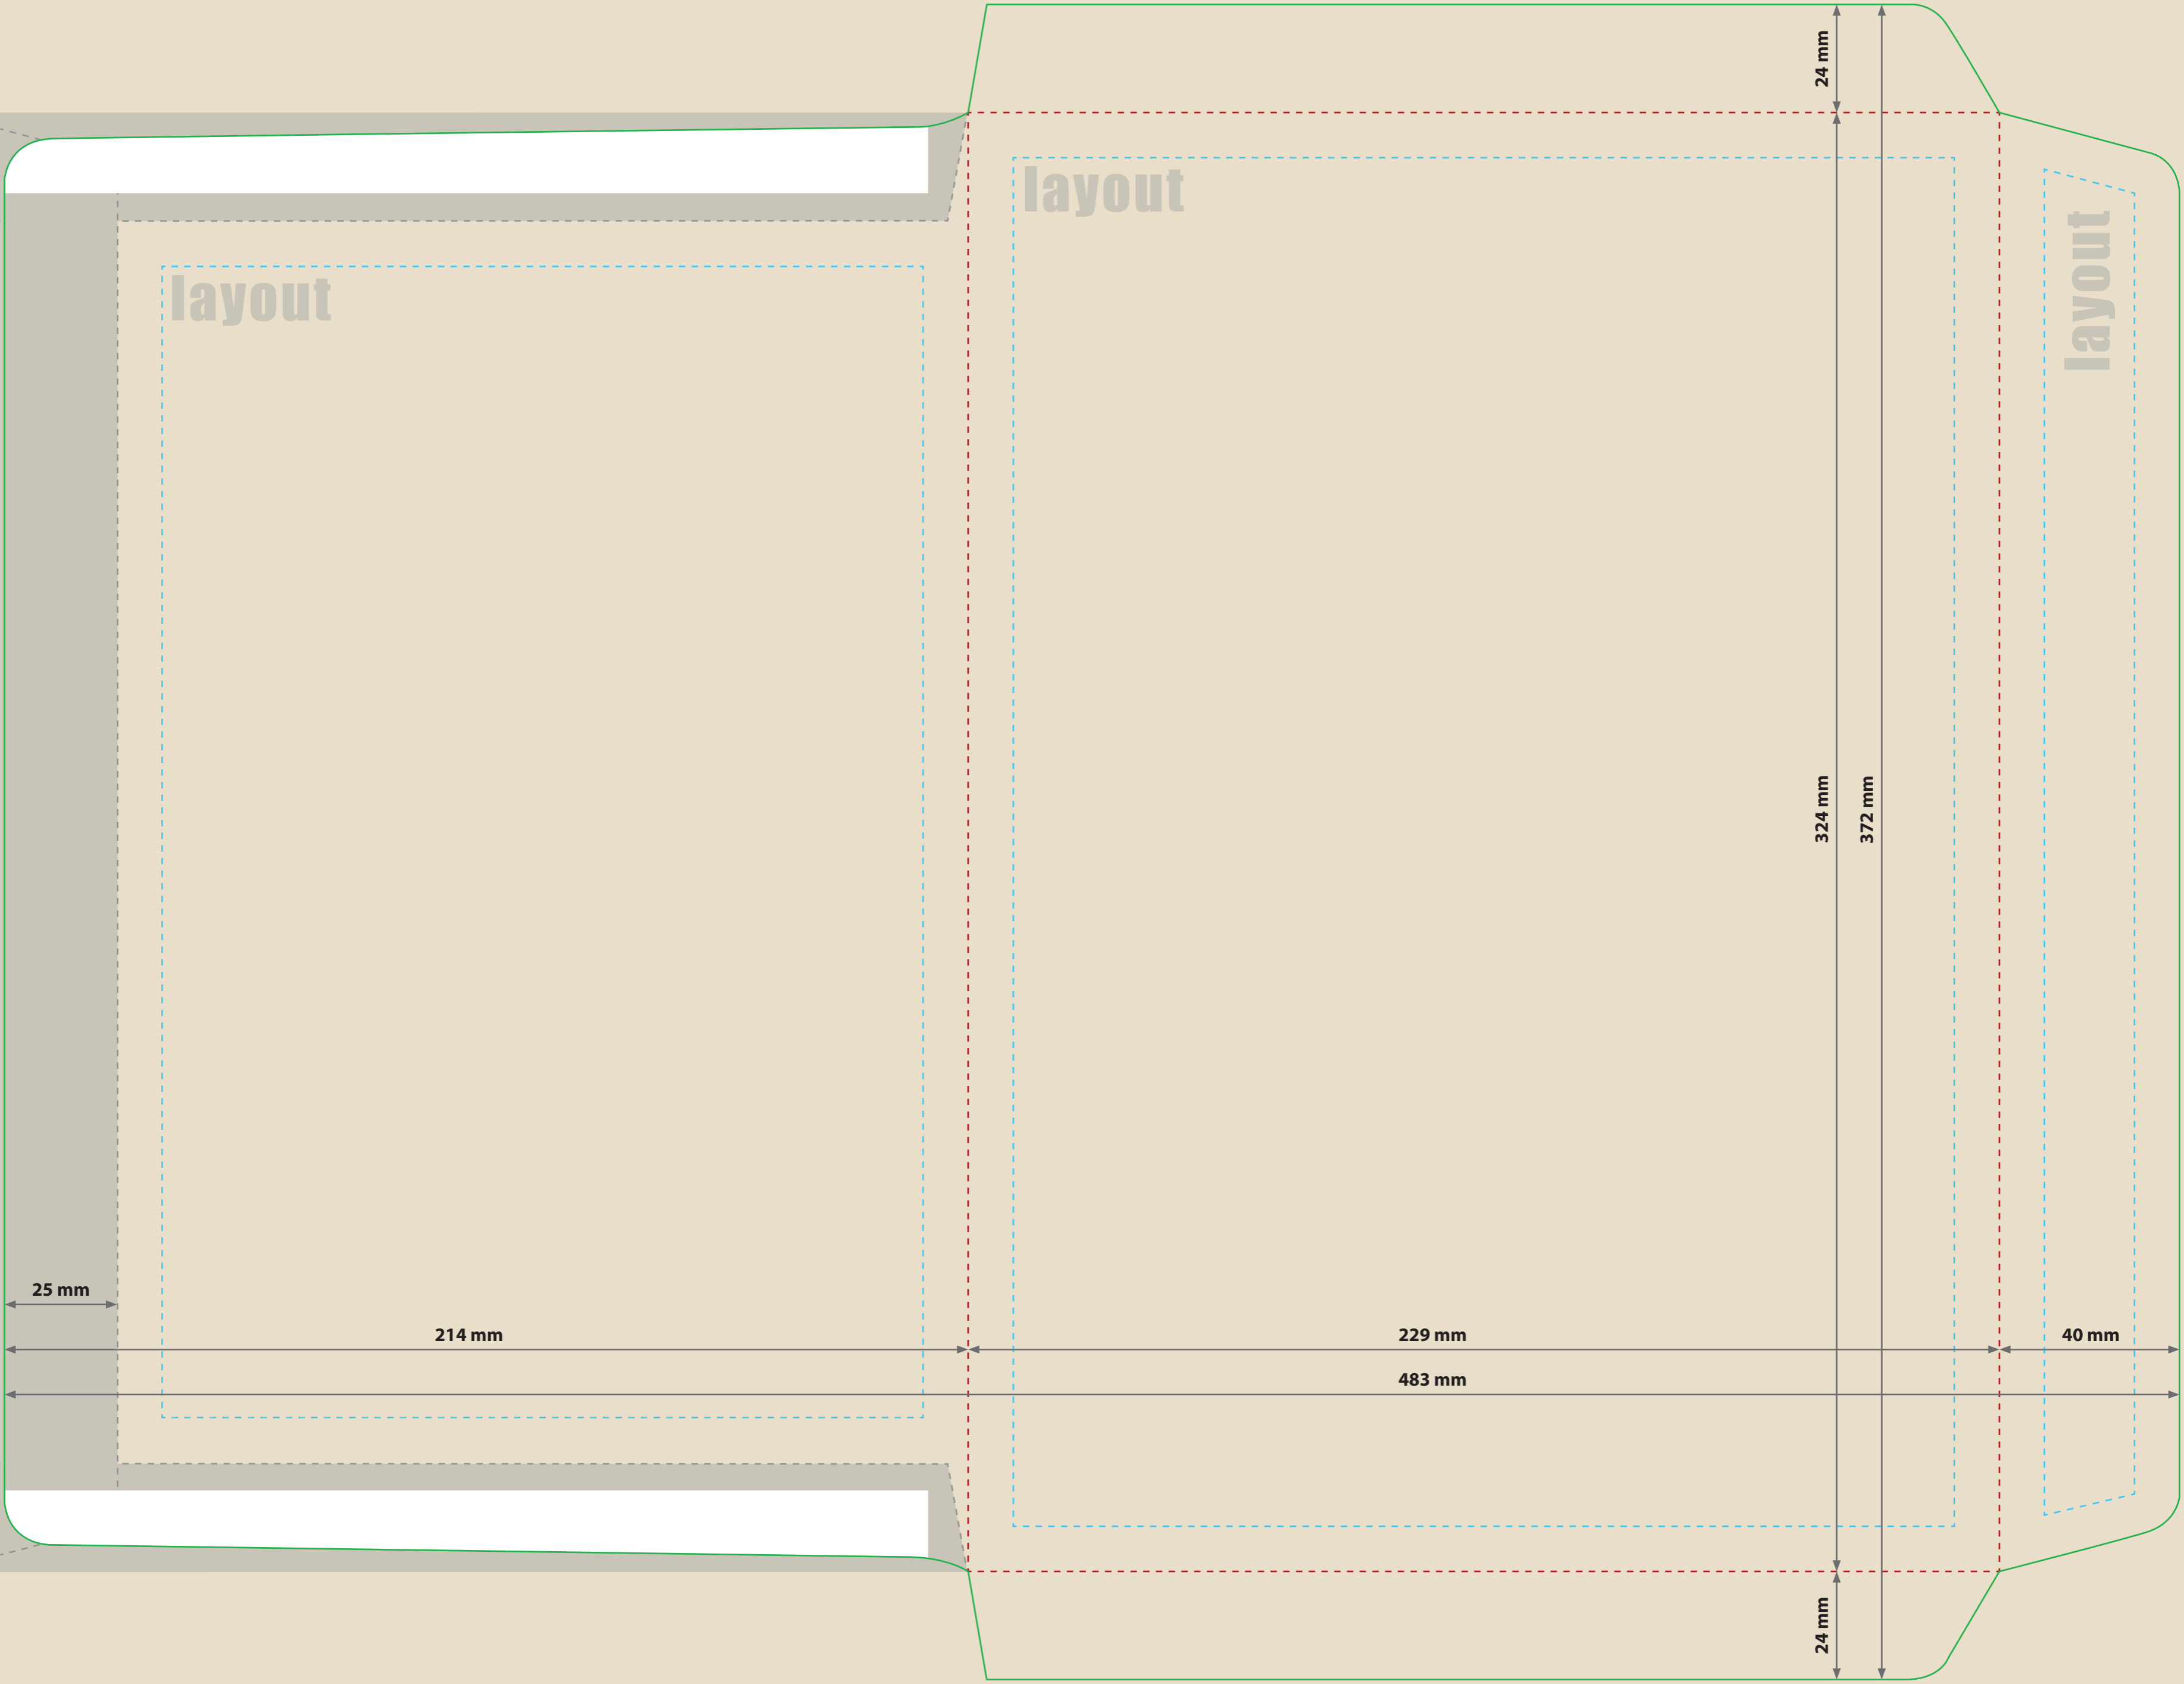

## C4, nassklebend, ohne Fenster, vollflächig bedruckt

Außenseite: Druck 4-farbig, CMYK

Zeichnungen sind nicht maßstabsgetreu

**Siehe Anlage:**  
1:1 Formatvorlage

**ACHTUNG:** Formatvorlage vor dem Speichern aus der Druckdatei entfernen!

Geschlossenes Endformat  
**229 mm x 324 mm**  
Beschnittzugabe (x)  
**1 mm**  
Sicherheitsabstand (y)  
**10 mm**

- A = Datenformat
- B = Endformat
- C = Vorderseite
- D = Rückseite
- E = Klebelasche

- nicht bedruckbarer Bereich
- bedingt sichtbarer Bereich
- - - - - Falzlinie
- - - - - Sicherheitsabstand

**!** Die Ausrichtung der Daten muss der Vorlage entsprechen.

Die weißen unbedruckten Flächen legen wir automatisch an.  
Hier nur Hintergrund anlegen.

layout

layout

layout

25 mm

214 mm

229 mm

40 mm

483 mm